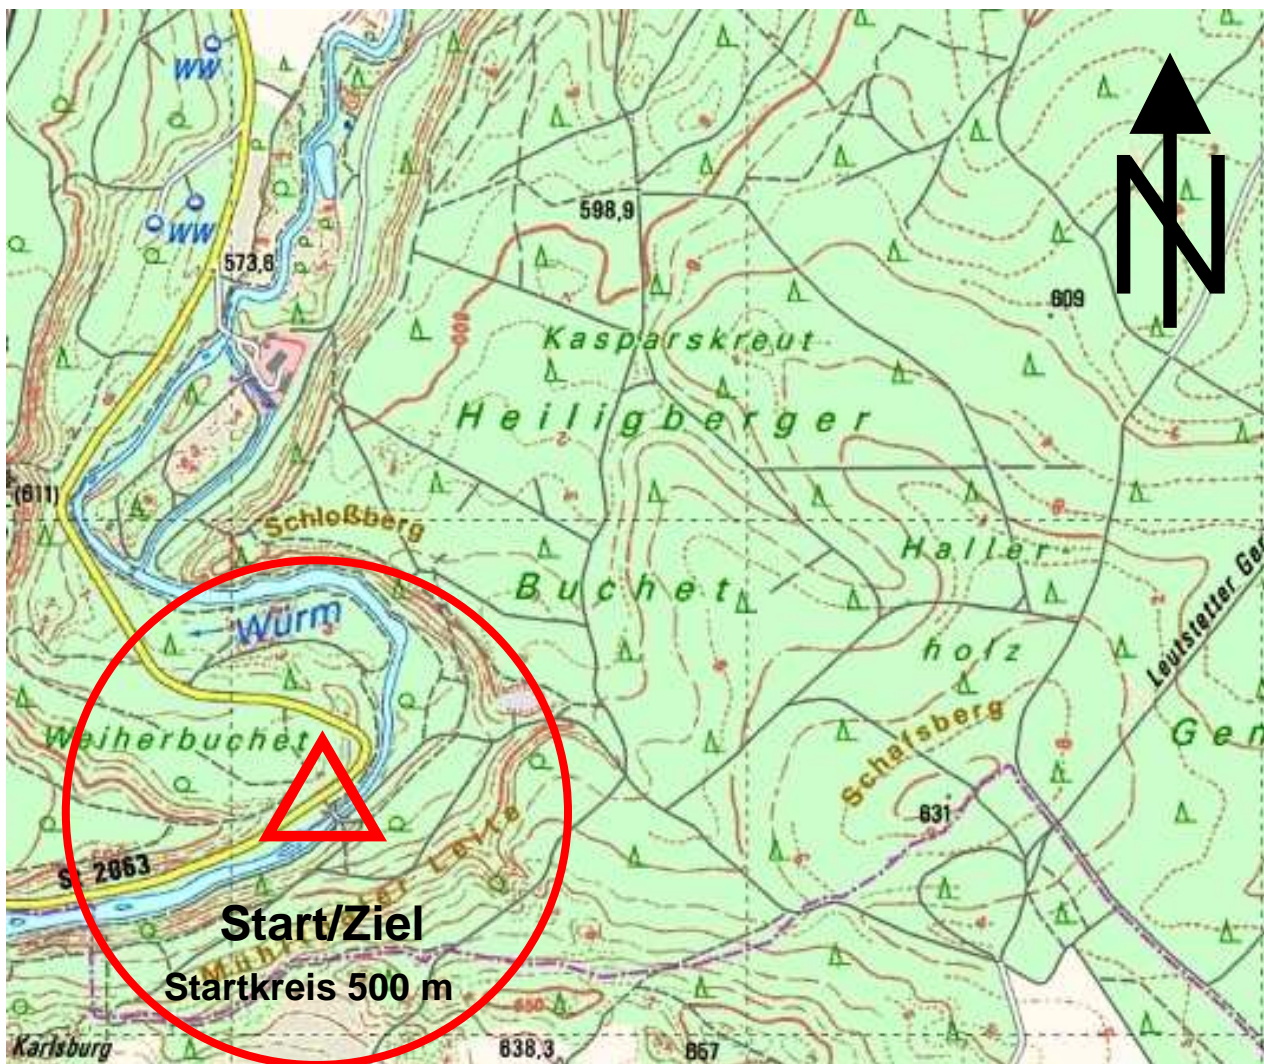

Geländekarte für den Herbst-ARDF-Wettbewerb des Distriktes Oberbayern am 07. Oktober 2023, im Wald nördlich von Leutstetten

Veranstalter: Reinhard Hergert, DJ1MHR, ARDF-Referent Distrikt Oberbayern

© Landesvermessungsamt Bayern, Top 25

Telefon: 0152 21634020

Maßstab

ca. 1:15 000

0

500

1000

1500

2000m

Limitzeit: 150 min (2,5 Std.)
Senderleistung: ca. 1 Watt

Postenschirme:		2m	80m
		25x25 cm	15x15 cm
Frequenzen:	MOE – MO5:	144,520 MHz	3,580 MHz
	MO (Rückholer):	144,850 MHz	3,600 MHz